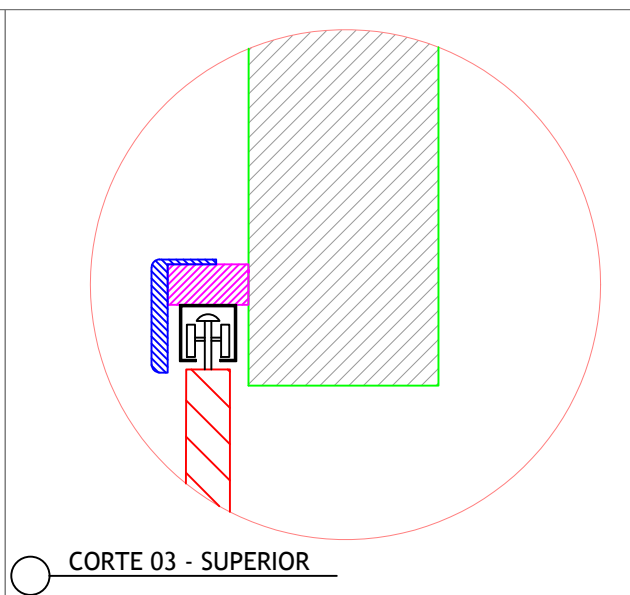

VISTA FRONTAL

VISTA POSTERIOR

CORTE 01

CORTE 02 - LATERAL ESQUERDO

CORTE 03 - SUPERIOR

CORTE 02 - LATERAL DIREITO

DETALHE 02 - INFERIOR

Largura Porta (A)	Largura Kit (B)	Vão Acabado (C)	Vão Luz (D)
92 CM	180 CM	89 CM	81 CM
82 CM	160 CM	79 CM	71 CM
72 CM	140 CM	69 CM	61 CM
62 CM	120 CM	59 CM	51 CM

NOTAS:
 - MEDIDAS EM CENTÍMETROS EXCETO QUANDO INDICADO.
 - PORTA COLMEIA PINTURA PRIMER.
 - BATENTE PINTURA PRIMER.
 - ALIZAR PINTURA PRIMER.
 - FECHADURA 2 ESTÁGIOS.

00	23/07/2020	EMISSÃO INICIAL	CARIOBA
REVISÃO	DATA	DESCRIÇÃO	RESP.
 Rod SP 68 Km303 Bananal SP CEP 12850-000 Tel.: (12)3116-1011 (12)9-8831-1037 Site: carioaba.net		PROJETO KIT PORTA PRONTA CORRER	LOCALIZAÇÃO CORRER
OBRA	ARQUIVO	REVISÃO N.º	DATA
DRYWALL	Drywall.dwg	00	23/07/2020
		FOLHA N.º	
		01/01	