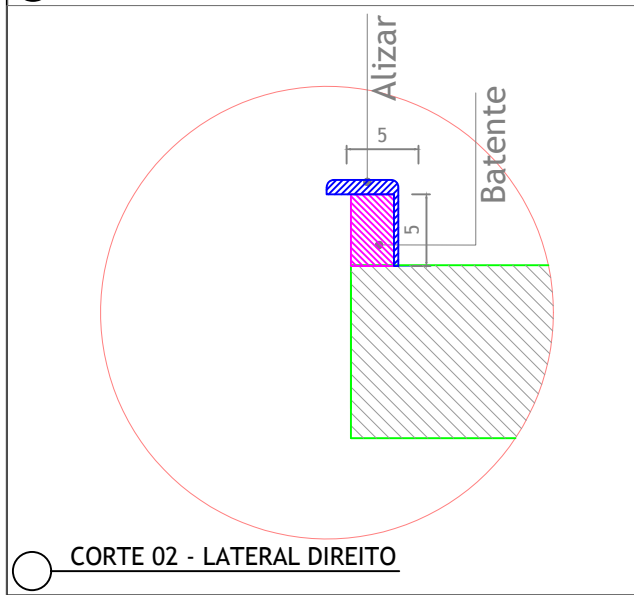

VISTA FRONTAL

VISTA POSTERIOR

CORTE 01

CORTE 02 - LATERAL ESQUERDO

CORTE 03 - SUPERIOR

CORTE 02 - LATERAL DIREITO

DETALHE 02 - INFERIOR

Largura Porta (A)	Largura Kit (B)	Vão Acabado (C)	Vão Luz (D)
92 CM	180 CM	89 CM	81 CM
82 CM	160 CM	79 CM	71 CM
72 CM	140 CM	69 CM	61 CM
62 CM	120 CM	59 CM	51 CM

NOTAS:
 - MEDIDAS EM CENTÍMETROS EXCETO QUANDO INDICADO.
 - PORTA COLMEIA PINTURA PRIMER.
 - BATENTE PINTURA PRIMER.
 - ALIZAR PINTURA PRIMER.
 - FECHADURA 2 ESTÁGIOS.

00	23/07/2020	EMISSÃO INICIAL	CARIOBA
REVISÃO	DATA	DESCRIÇÃO	RESP.
 Rod SP 68 Km303 Bananal SP CEP 12850-000 Tel.: (12)3116-1011 (12)9-8831-1037 Site: carioaba.net		PROJETO KIT PORTA PRONTA CORRER	LOCALIZAÇÃO CORRER
OBRA	ARQUIVO	REVISÃO N.º	DATA
DRYWALL	Drywall.dwg	00	23/07/2020
		FOLHA N.º	
		01/01	