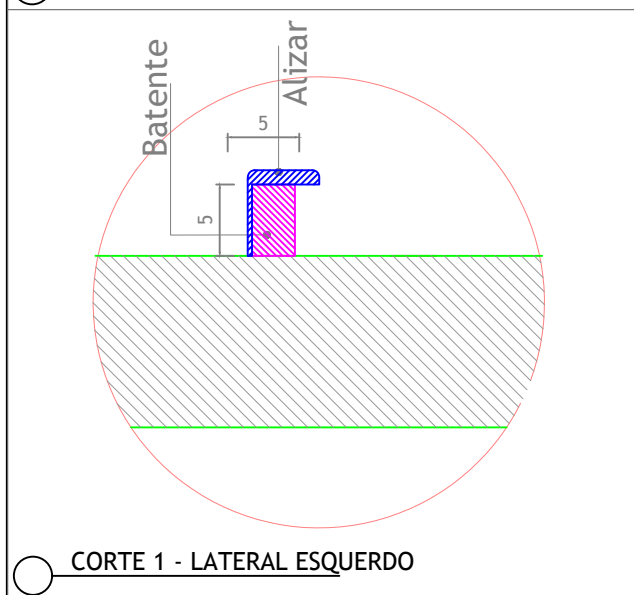

VISTA FRONTAL

VISTA POSTERIOR

CORTE 01

CORTE 02 - LATERAL ESQUERDO

CORTE 03 - SUPERIOR

CORTE 02 - LATERAL DIREITO

DETALHE 02 - INFERIOR

Largura Porta (A)	Largura Kit (B)	Vão Acabado (C)	Vão Luz (D)
92 CM	180 CM	89 CM	81 CM
82 CM	160 CM	79 CM	71 CM
72 CM	140 CM	69 CM	61 CM
62 CM	120 CM	59 CM	51 CM

NOTAS:
 - MEDIDAS EM CENTÍMETROS EXCETO QUANDO INDICADO.
 - PORTA COLMEIA PINTURA PRIMER.
 - BATENTE PINTURA PRIMER.
 - ALIZAR PINTURA PRIMER.
 - FECHADURA 2 ESTÁGIOS.

00	23/07/2020	EMISSÃO INICIAL	CARIOBA
REVISÃO	DATA	DESCRIÇÃO	RESP.
 Rod SP 68 Km303 Bananal SP CEP 12850-000 Tel.: (12)3116-1011 (12)9-8831-1037 Site: carioaba.net		PROJETO KIT PORTA PRONTA CORRER	LOCALIZAÇÃO CORRER
OBRA	ARQUIVO	REVISÃO N.º	DATA
DRYWALL	Drywall.dwg	00	23/07/2020
		FOLHA N.º	
		01/01	