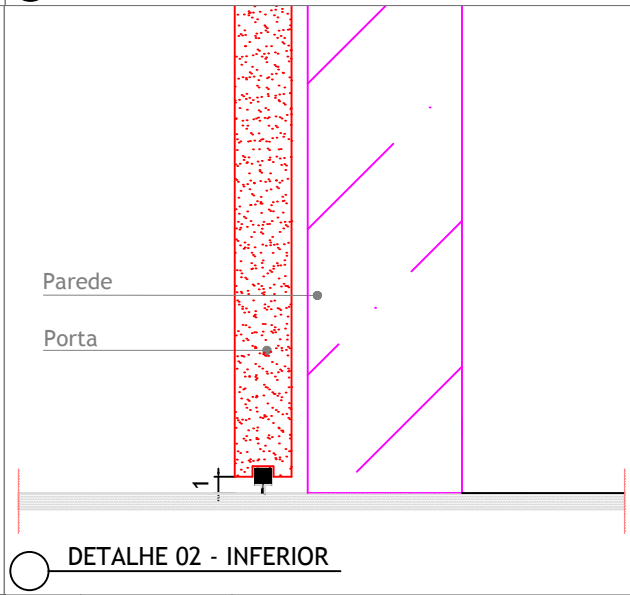

VISTA FRONTAL

VISTA POSTERIOR

CORTE 01

CORTE 02 - LATERAL ESQUERDO

CORTE 03 - SUPERIOR

CORTE 02 - LATERAL DIREITO

DETALHE 02 - INFERIOR

Largura Porta (A)	Largura Kit (B)	Vão Acabado (C)	Vão Luz (D)
92 CM	180 CM	89 CM	81 CM
82 CM	160 CM	79 CM	71 CM
72 CM	140 CM	69 CM	61 CM
62 CM	120 CM	59 CM	51 CM

NOTAS:
 - MEDIDAS EM CENTÍMETROS EXCETO QUANDO INDICADO.
 - PORTA COLMEIA PINTURA PRIMER.
 - BATENTE PINTURA PRIMER.
 - ALIZAR PINTURA PRIMER.
 - FECHADURA 2 ESTÁGIOS.

00	23/07/2020	EMISSÃO INICIAL	CARIOBA
REVISÃO	DATA	DESCRIÇÃO	RESP.
 Rod SP 68 Km303 Bananal SP CEP 12850-000 Tel.: (12)3116-1011 (12)9-8831-1037 Site: carioaba.net		PROJETO KIT PORTA PRONTA CORRER	LOCALIZAÇÃO CORRER
OBRA	ARQUIVO	REVISÃO N.º	DATA
DRYWALL	Drywall.dwg	00	23/07/2020
		FOLHA N.º	
		01/01	