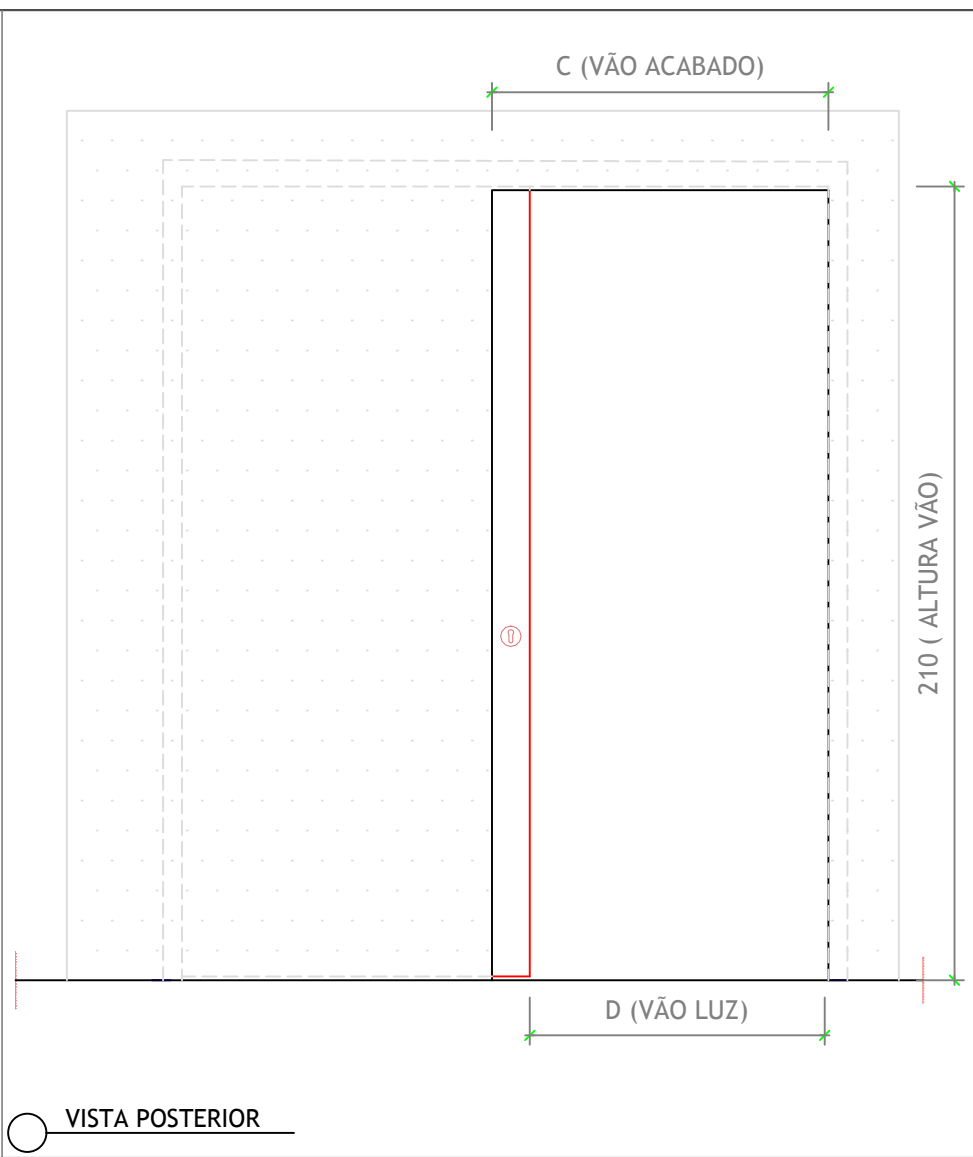

VISTA FRONTAL

VISTA POSTERIOR

CORTE 01

CORTE 02 - LATERAL ESQUERDO

CORTE 03 - SUPERIOR

CORTE 02 - LATERAL DIREITO

DETALHE 02 - INFERIOR

Largura Porta (A)	Largura Kit (B)	Vão Acabado (C)	Vão Luz (D)
92 CM	180 CM	89 CM	81 CM
82 CM	160 CM	79 CM	71 CM
72 CM	140 CM	69 CM	61 CM
62 CM	120 CM	59 CM	51 CM

NOTAS:
 - MEDIDAS EM CENTÍMETROS EXCETO QUANDO INDICADO.
 - PORTA COLMEIA PINTURA PRIMER.
 - BATENTE PINTURA PRIMER.
 - ALIZAR PINTURA PRIMER.
 - FECHADURA 2 ESTÁGIOS.

00	23/07/2020	EMISSÃO INICIAL	CARIOBA
REVISÃO	DATA	DESCRIÇÃO	RESP.
 Rod SP 68 Km303 Bananal SP CEP 12850-000 Tel.: (12)3116-1011 (12)9-8831-1037 Site: carioaba.net		PROJETO KIT PORTA PRONTA CORRER	LOCALIZAÇÃO CORRER
OBRA	ARQUIVO	REVISÃO N.º	DATA
DRYWALL	Drywall.dwg	00	23/07/2020
		FOLHA N.º	
		01/01	